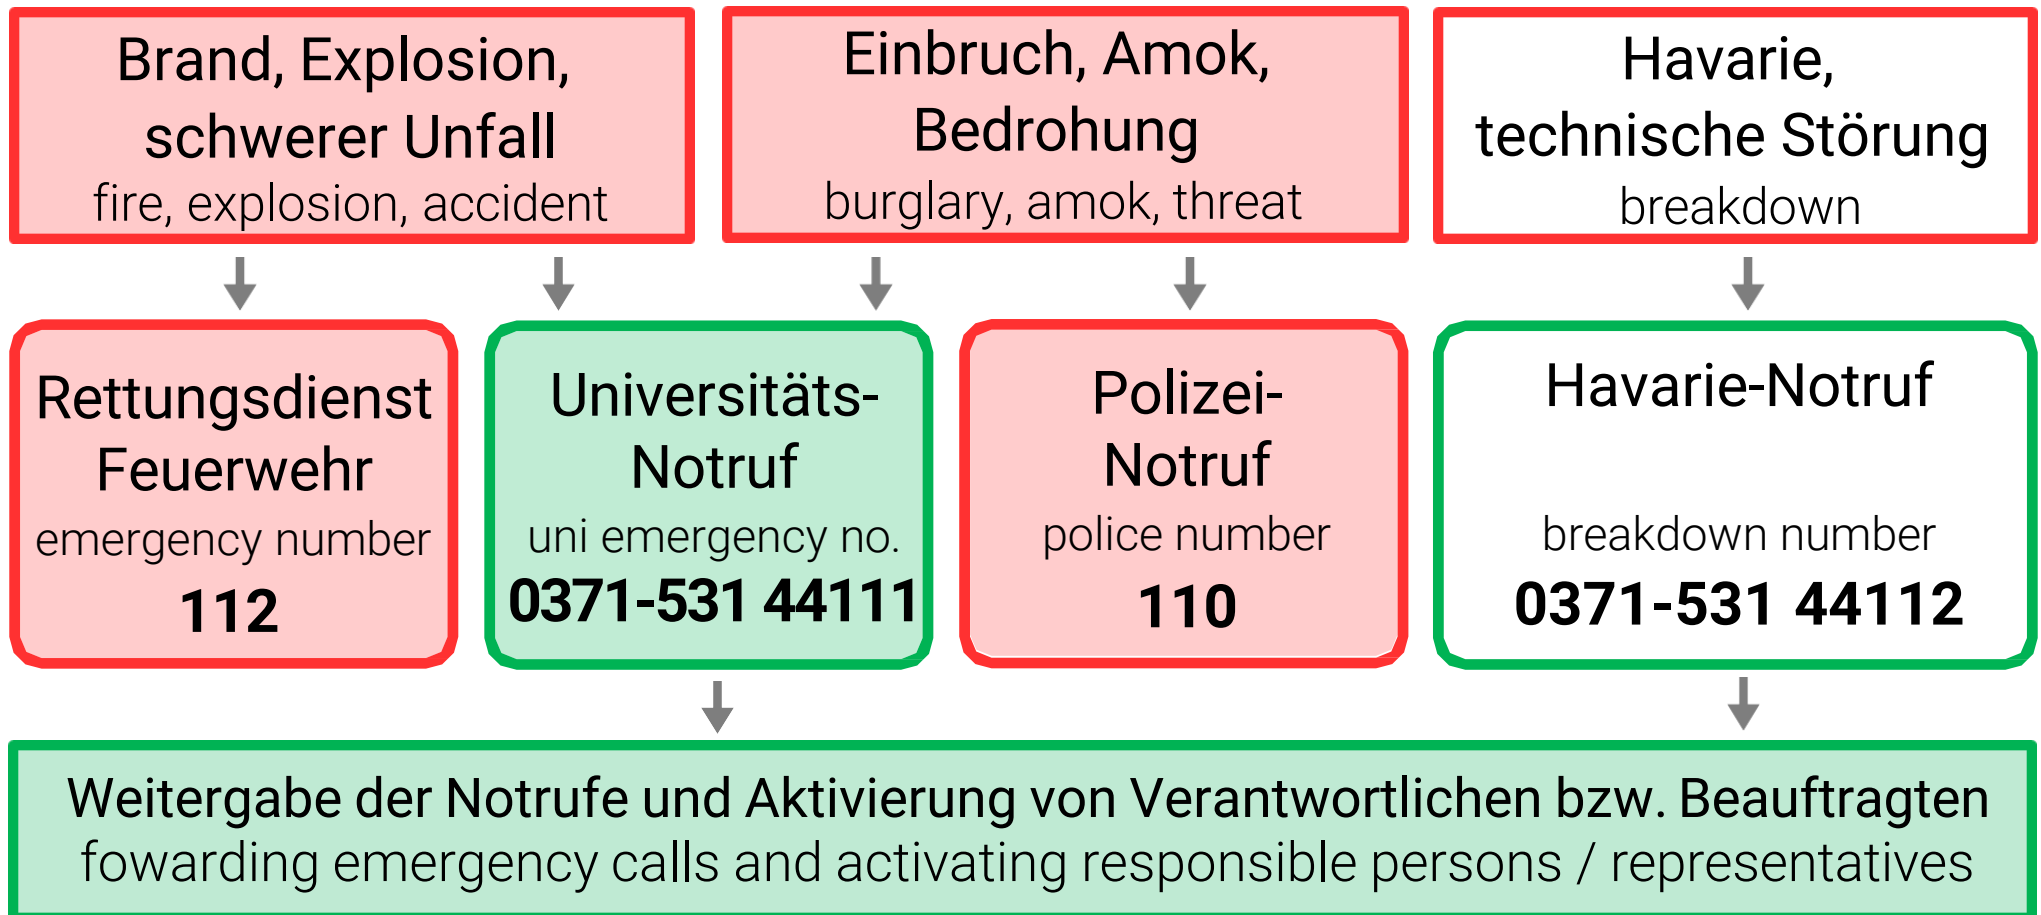

Alarm- und Notfallplan alarm and emergency plan **TU Chemnitz**

Alarm- und Notfallplan unter: mytuc.org/gjfv alarm and emergency plan: mytuc.org/bytb
Hausordnung: mytuc.org/hausordnung house rules: mytuc.org/houserules